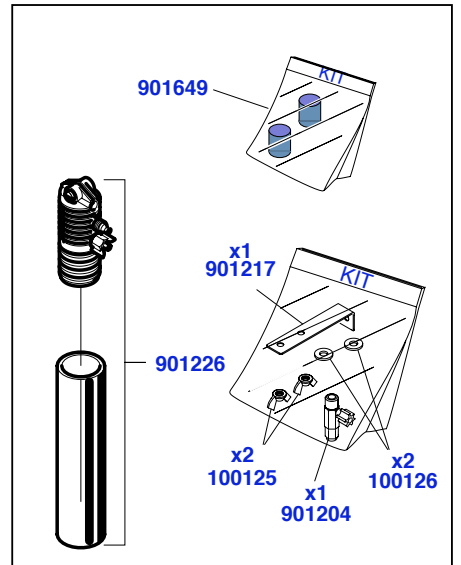

901777.03

| | | |
|--|--------------------------------|-----------------------|
| <i>Salvarani</i> | 901788 | TF-1G-SP1 |
| | Salvarani North/America | |
| CARTELLA Esplosi TF PERSONALIZZATI | Start: 06 / 2006 | End: Rev.: 13/06/2006 |
| <small>QUESTO DISEGNO E' DI NOSTRA PROPRIETA', PERTANTO SENZA NOSTRA AUTORIZZAZIONE NE E' VIETATA LA RIPRODUZIONE E LA COMUNICAZIONE A TERZI, IN TERMINI DI LEGGE. THIS DRAWING IS OF OUR OWNERSHIP, THEREFORE WITHOUT OUR AUTHORIZATION THE REPRODUCTION AND THE COMMUNICATION TO THIRDS PARTY ARE PROHIBITED, IN TERMS OF LAW.</small> | | |