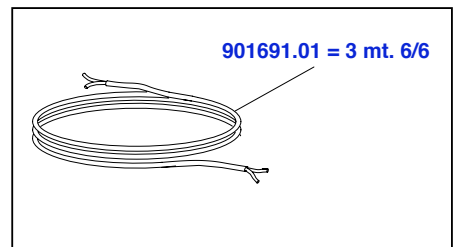

901777.03

| | | |
|--|--------------------------------|-----------------------|
| <i>Salvarani</i> | 901788 | TF-1G-SP1 |
| | Salvarani North/America | |
| CARTELLA Esplosi TF PERSONALIZZATI | Start: 06 / 2006 | End: Rev.: 13/06/2006 |
| <small>QUESTO DISEGNO E' DI NOSTRA PROPRIETA', PERTANTO SENZA NOSTRA AUTORIZZAZIONE NE E' VIETATA LA RIPRODUZIONE E LA COMUNICAZIONE A TERZI, IN TERMINI DI LEGGE. THIS DRAWING IS OF OUR OWNERSHIP, THEREFORE WITHOUT OUR AUTHORIZATION THE REPRODUCTION AND THE COMMUNICATION TO THIRDS PARTY ARE PROHIBITED, IN TERMS OF LAW.</small> | | |