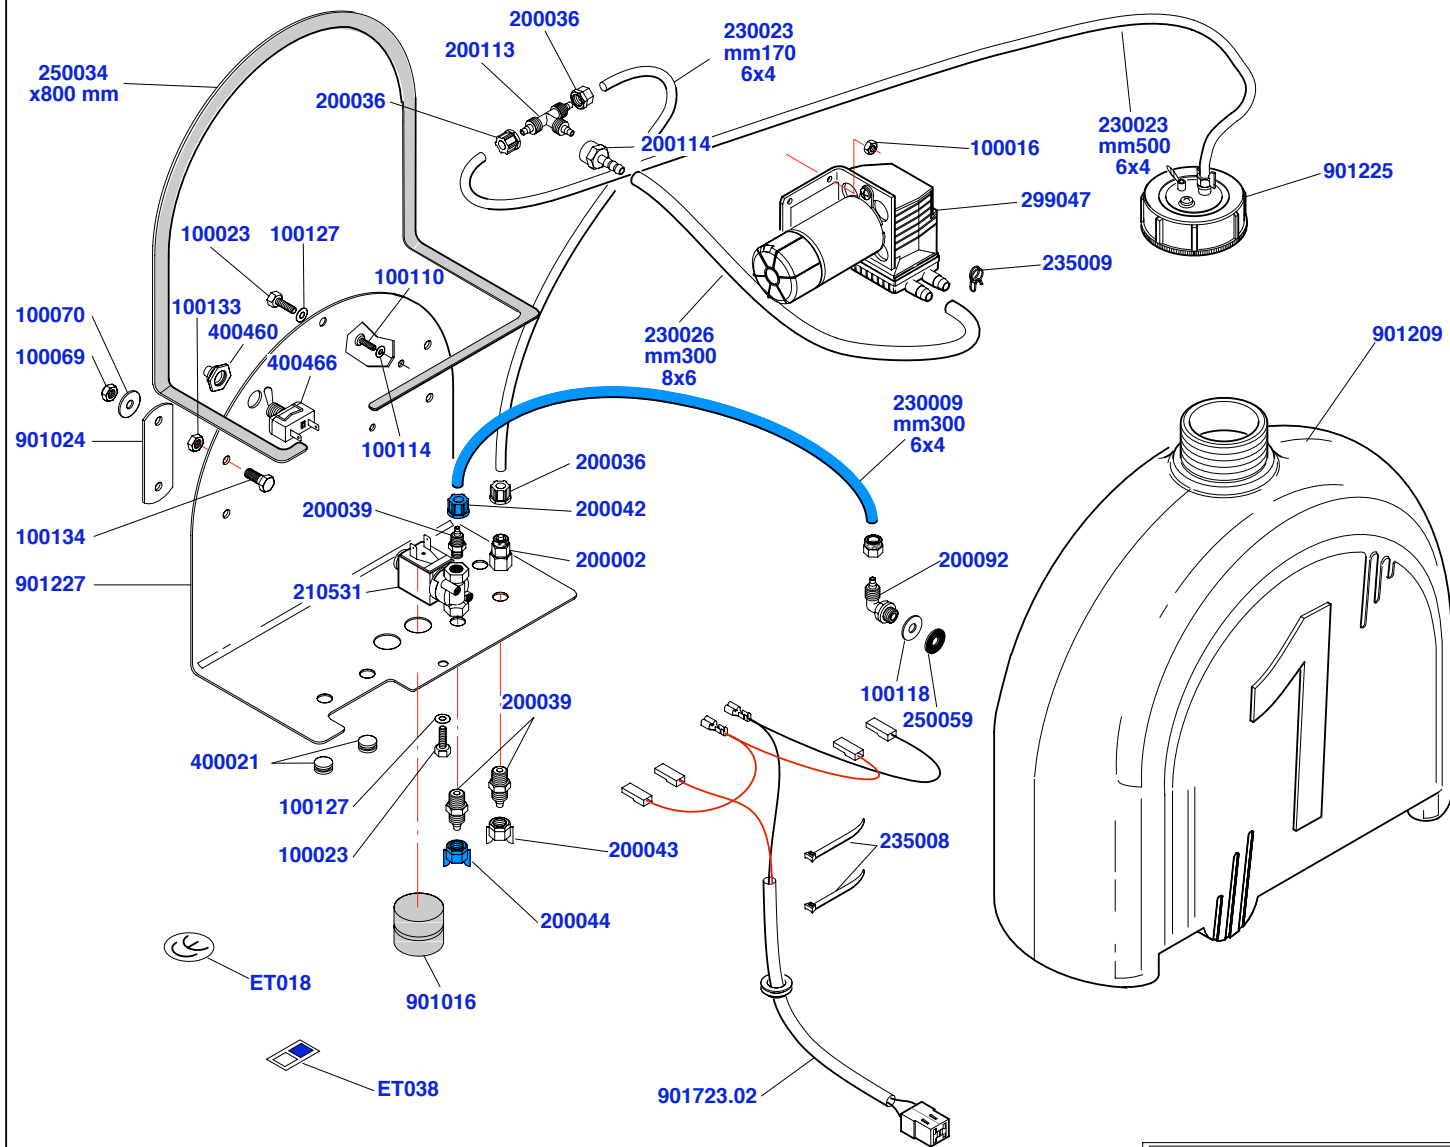

901777.03

| | | |
|--|--------------------------------|-----------------------|
| <i>Salvarani</i> | 901788 | TF-1G-SP1 |
| | Salvarani North/America | |
| CARTELLA Esplosi TF PERSONALIZZATI | Start: 06 / 2006 | End: Rev.: 13/06/2006 |
| <small>QUESTO DISEGNO E' DI NOSTRA PROPRIETA', PERTANTO SENZA NOSTRA AUTORIZZAZIONE NE E' VIETATA LA RIPRODUZIONE E LA COMUNICAZIONE A TERZI, IN TERMINI DI LEGGE. THIS DRAWING IS OF OUR OWNERSHIP, THEREFORE WITHOUT OUR AUTHORIZATION THE REPRODUCTION AND THE COMMUNICATION TO THIRDS PARTY ARE PROHIBITED, IN TERMS OF LAW.</small> | | |