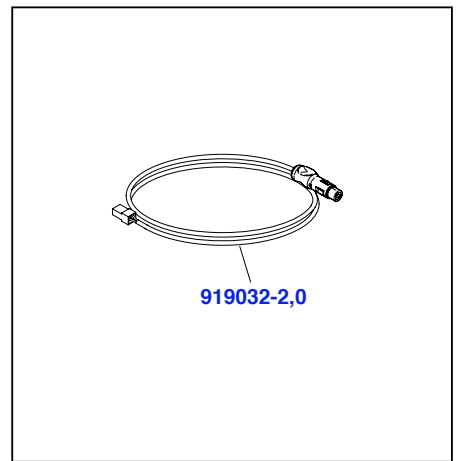

901777.03

| | | |
|--|--------------------------------|-----------------------|
| <i>Salvarani</i> | 901788 | TF-1G-SP1 |
| | Salvarani North/America | |
| CARTELLA Esplosi TF PERSONALIZZATI | Start: 06 / 2006 | End: Rev.: 13/06/2006 |
| <small>QUESTO DISEGNO E' DI NOSTRA PROPRIETA', PERTANTO SENZA NOSTRA AUTORIZZAZIONE NE E' VIETATA LA RIPRODUZIONE E LA COMUNICAZIONE A TERZI, IN TERMINI DI LEGGE. THIS DRAWING IS OF OUR OWNERSHIP, THEREFORE WITHOUT OUR AUTHORIZATION THE REPRODUCTION AND THE COMMUNICATION TO THIRDS PARTY ARE PROHIBITED, IN TERMS OF LAW.</small> | | |