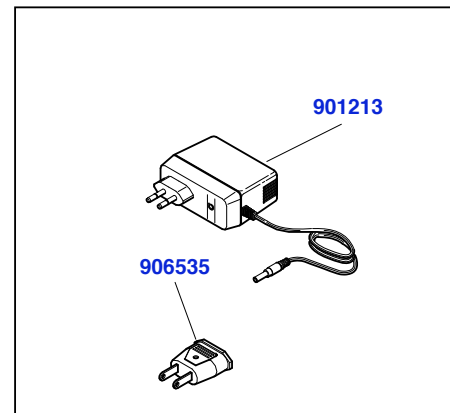

901776

**Salvarani** 901770-US TF SPREAD GOLF 1G

CARTELLA Esplosi TF / Listino Ricambi Start: 01 / 2002 End: Rev.: 15/07/2009  
 QUESTO DISEGNO E' DI NOSTRA PROPRIETA'. PERTANTO SENZA NOSTRA AUTORIZZAZIONE NE E' VIETATA LA RIPRODUZIONE E LA COMUNICAZIONE A TERZI. IN TERMINI DI LEGGE, THIS DRAWING IS OF OUR OWNERSHIP, THEREFORE WITHOUT OUR AUTHORIZATION THE REPRODUCTION AND THE COMMUNICATION TO THIRDS PARTY ARE PROHIBITED, IN TERMS OF LAW.