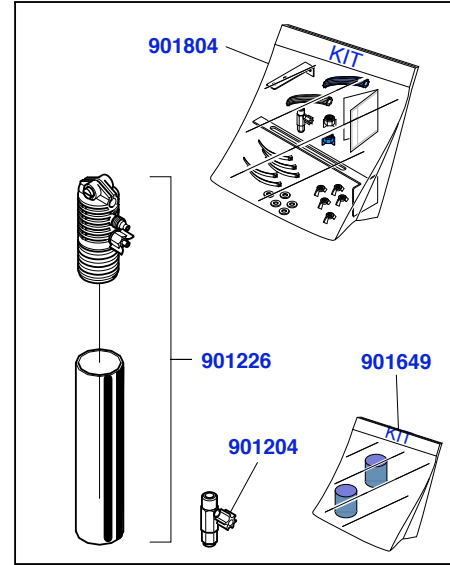

901776

**Salvarani** 901770-US TF SPREAD GOLF 1G

CARTELLA Esplosi TF / Listino Ricambi Start: 01 / 2002 End: Rev.: 15/07/2009  
 QUESTO DISEGNO E' DI NOSTRA PROPRIETA'. PERTANTO SENZA NOSTRA AUTORIZZAZIONE NE E' VIETATA LA RIPRODUZIONE E LA COMUNICAZIONE A TERZI. IN TERMINI DI LEGGE, THIS DRAWING IS OF OUR OWNERSHIP, THEREFORE WITHOUT OUR AUTHORIZATION THE REPRODUCTION AND THE COMMUNICATION TO THIRDS PARTY ARE PROHIBITED, IN TERMS OF LAW.