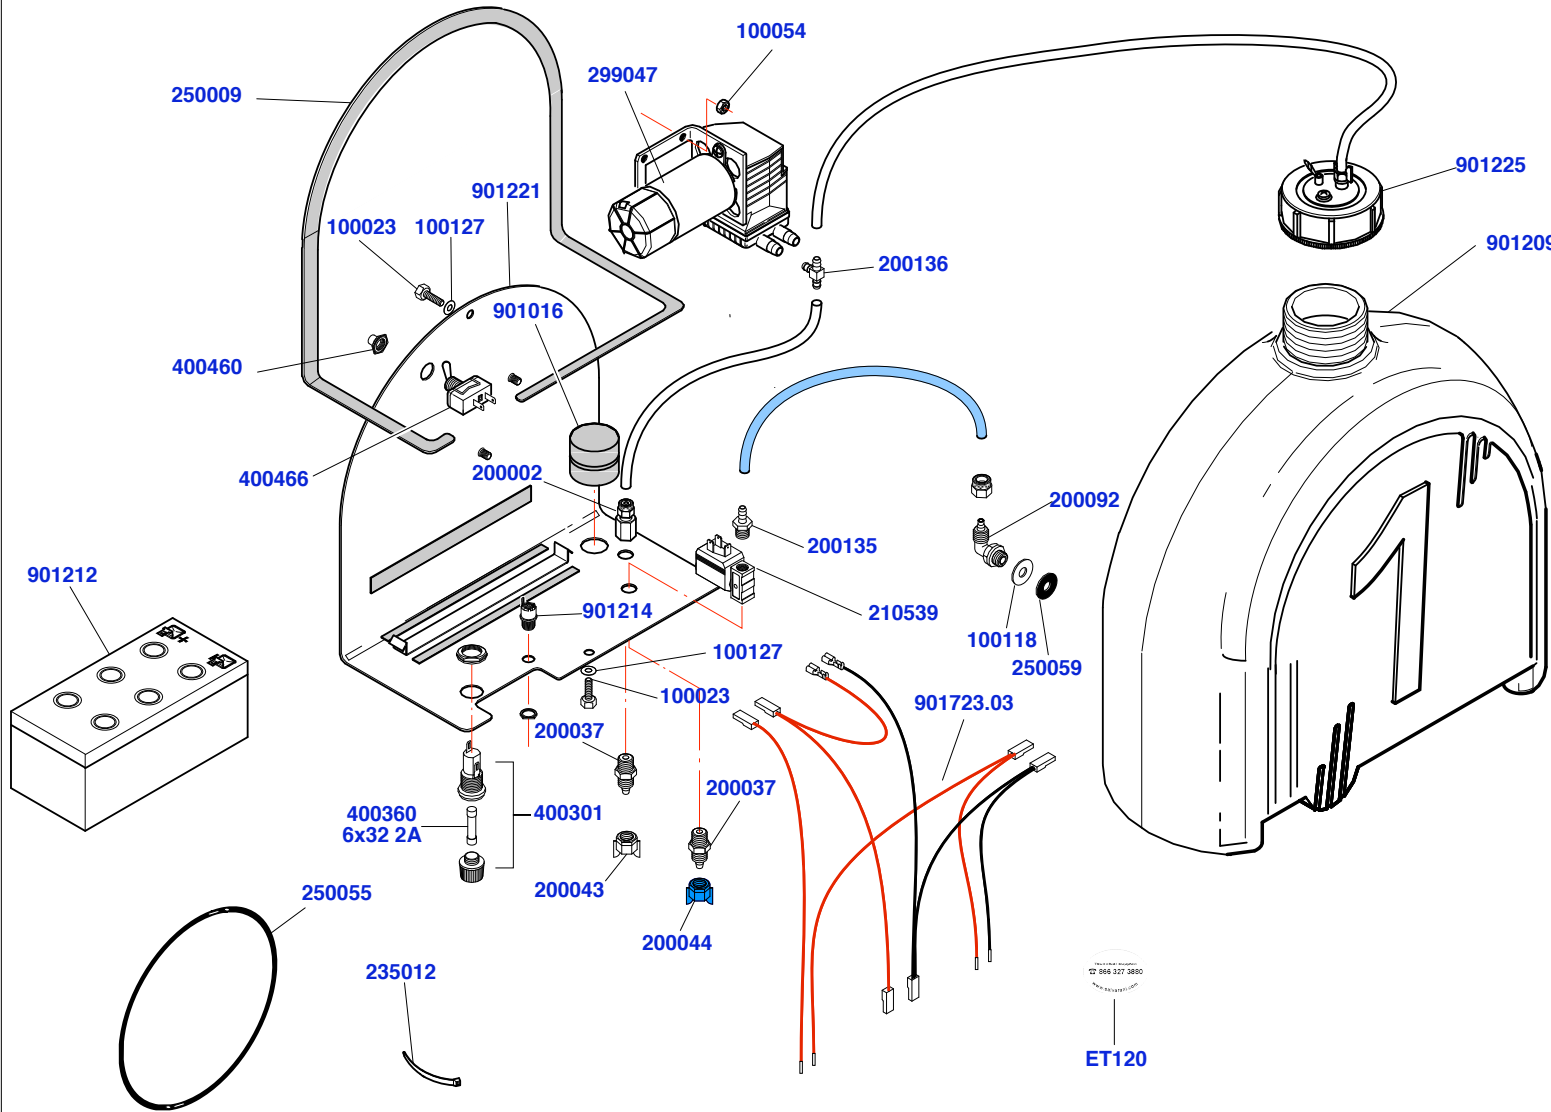

901776

**Salvarani** 901770-US TF SPREAD GOLF 1G

CARTELLA Esplosi TF / Listino Ricambi Start: 01 / 2002 End: Rev.: 15/07/2009  
 QUESTO DISEGNO E' DI NOSTRA PROPRIETA'. PERTANTO SENZA NOSTRA AUTORIZZAZIONE NE E' VIETATA LA RIPRODUZIONE E LA COMUNICAZIONE A TERZI. IN TERMINI DI LEGGE, THIS DRAWING IS OF OUR OWNERSHIP, THEREFORE WITHOUT OUR AUTHORIZATION THE REPRODUCTION AND THE COMMUNICATION TO THIRDS PARTY ARE PROHIBITED, IN TERMS OF LAW.