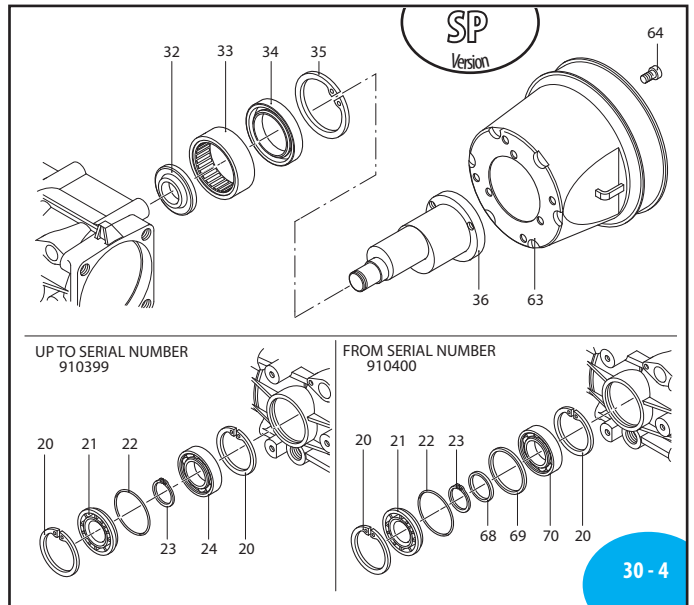

A.R. NORTH AMERICA

AR 30 - AR 40

AR 30 - AR 40

Pos	Code	Discription	Qty	Note
1	620011	Pump body	1	
2	620101	Head	1	
3	620102	Head	1	
4	621430	Screw TE M12x55	8	T445*
5	620080	Diaphragm	2	NBR
	620081	Diaphragm	2	Viton
	620085	Diaphragm	2	Desmopan
	620082	Diaphragm	2	BlueFlex™
6	620120	Piston Ø 56	2	
7	620140	Connecting-rod	2	
8	620110	Sleeve	2	AR30
	622190	Sleeve	2	AR40
9	580470	Ring connecting rod	2	
10	380300	Pin	2	
11	380080	Ring circlip Øi 14	4	
12	160230	Piston ring	2	
14	1040180	Plate	2	
15	580360	Hub pin	2	T180*
16	180150	Nut M10	2	T350*
18	620030	O-ring Ø 25.80x3.53	4	
	620031	O-ring Ø 25.80x3.53	4	Viton
19	629050	Valve	4	
20	111120	Ring circlip Øi 47	2	
21	620020	Cover	1	
22	620210	O-ring Ø 40.95x2.62	1	
23	620291	Ring circlip Øe 20	1	
24	620191	Bearing	1	
25	850850	Screw TCEI M6x30	2	T90*
26	550331	Washer	2	
28	180101	O-ring Ø 17.5x2	2	
29	550030	Tank	1	
30	550040	O-ring Ø 26.65x2.62	1	
31	550050	Cap Orange	1	AR30
	550052	Cap Black	1	AR40
32	620160	Spacer	1	
33	550060	Bushing	1	
34	620130	Ring seal	1	
35	620330	Ring circlip Øi 65	1	
36	620170	Shaft	1	(N) AR30
	622200	Shaft	1	AR40
37	620150	Fitting	1	
38	550340	Fitting 1" G M-M	1	AR30
	450120	Fitting 1" G - 1 1/4" GM-M	1	AR40
39	550350	O-ring Ø 23.81X2.62	1	AR30
	390290	O-ring Ø 29x3	1	AR40
40	550242	Ring nut 1" G	1	AR30
	550870	Ring nut 1" G	1	AR40
41	550370	Elbow 1" Hose Barb	1	AR30
	580040	Elbow 1-1/4" Hose Barb	1	AR40
42	390060	O-ring Ø 20.63x2.62	4	
44	621780	Screw TE M8x40	8	T180*