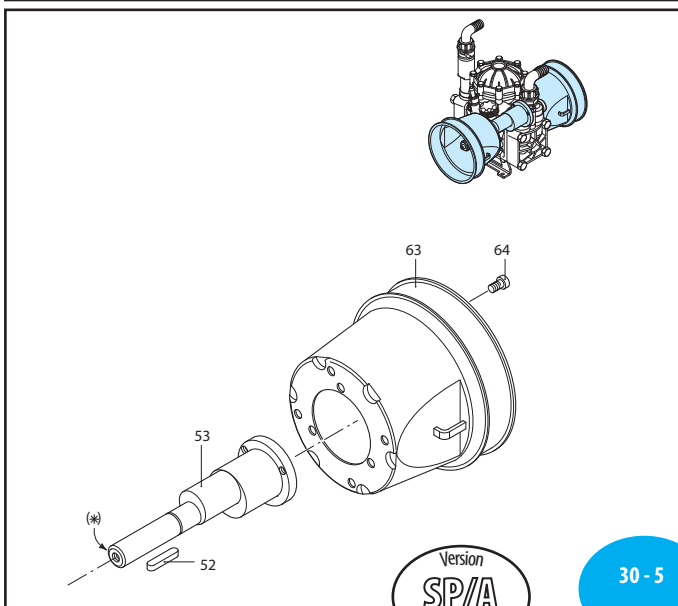

A.R. NORTH AMERICA

AR 30 - AR 40

AR 30 - AR 40

Pos	Code	Discription	Qty	Note
1	620011	Pump body	1	
2	620101	Head	1	
3	620102	Head	1	
4	621430	Screw TE M12x55	8	T445*
5	620080	Diaphragm	2	NBR
	620081	Diaphragm	2	Viton
	620085	Diaphragm	2	Desmopan
	620082	Diaphragm	2	BlueFlex™
6	620120	Piston Ø 56	2	
7	620140	Connecting-rod	2	
8	620110	Sleeve	2	AR30
	622190	Sleeve	2	AR40
9	580470	Ring connecting rod	2	
10	380300	Pin	2	
11	380080	Ring circlip Øi 14	4	
12	160230	Piston ring	2	
14	1040180	Plate	2	
15	580360	Hub pin	2	T180*
16	180150	Nut M10	2	T350*
18	620030	O-ring Ø 25.80x3.53	4	
	620031	O-ring Ø 25.80x3.53	4	Viton
19	629050	Valve	4	
20	111120	Ring circlip Øi 47	2	
21	620020	Cover	1	
22	620210	O-ring Ø 40.95x2.62	1	
23	620291	Ring circlip Øe 20	1	
24	620191	Bearing	1	
25	850850	Screw TCEI M6x30	2	T90*
26	550331	Washer	2	
28	180101	O-ring Ø 17.5x2	2	
29	550030	Tank	1	
30	550040	O-ring Ø 26.65x2.62	1	
31	550050	Cap Orange	1	AR30
	550052	Cap Black	1	AR40
32	620160	Spacer	1	
33	550060	Bushing	1	
34	620130	Ring seal	1	
35	620330	Ring circlip Øi 65	1	
36	620170	Shaft	1	(N) AR30
	622200	Shaft	1	AR40
37	620150	Fitting	1	
38	550340	Fitting 1" G M-M	1	AR30
	450120	Fitting 1" G - 1 1/4" GM-M	1	AR40
39	550350	O-ring Ø 23.81X2.62	1	AR30
	390290	O-ring Ø 29x3	1	AR40
40	550242	Ring nut 1" G	1	AR30
	550870	Ring nut 1" G	1	AR40
41	550370	Elbow 1" Hose Barb	1	AR30
	580040	Elbow 1-1/4" Hose Barb	1	AR40
42	390060	O-ring Ø 20.63x2.62	4	
44	621780	Screw TE M8x40	8	T180*