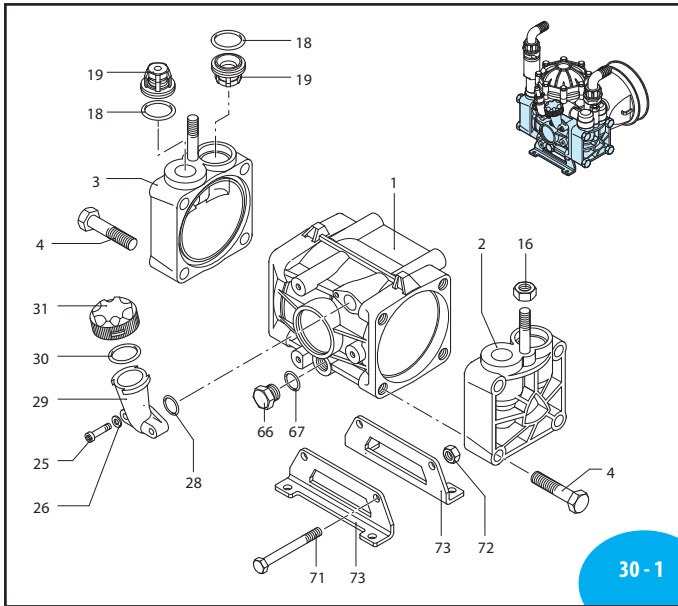

A.R. NORTH AMERICA

AR 30 - AR 40

AR 30 - AR 40

Pos	Code	Discription	Qty	Note
1	620011	Pump body	1	
2	620101	Head	1	
3	620102	Head	1	
4	621430	Screw TE M12x55	8	T445*
5	620080	Diaphragm	2	NBR
	620081	Diaphragm	2	Viton
	620085	Diaphragm	2	Desmopan
	620082	Diaphragm	2	BlueFlex™
6	620120	Piston Ø 56	2	
7	620140	Connecting-rod	2	
8	620110	Sleeve	2	AR30
	622190	Sleeve	2	AR40
9	580470	Ring connecting rod	2	
10	380300	Pin	2	
11	380080	Ring circlip Øi 14	4	
12	160230	Piston ring	2	
14	1040180	Plate	2	
15	580360	Hub pin	2	T180*
16	180150	Nut M10	2	T350*
18	620030	O-ring Ø 25.80x3.53	4	
	620031	O-ring Ø 25.80x3.53	4	Viton
19	629050	Valve	4	
20	111120	Ring circlip Øi 47	2	
21	620020	Cover	1	
22	620210	O-ring Ø 40.95x2.62	1	
23	620291	Ring circlip Øe 20	1	
24	620191	Bearing	1	
25	850850	Screw TCEI M6x30	2	T90*
26	550331	Washer	2	
28	180101	O-ring Ø 17.5x2	2	
29	550030	Tank	1	
30	550040	O-ring Ø 26.65x2.62	1	
31	550050	Cap Orange	1	AR30
	550052	Cap Black	1	AR40
32	620160	Spacer	1	
33	550060	Bushing	1	
34	620130	Ring seal	1	
35	620330	Ring circlip Øi 65	1	
36	620170	Shaft	1	(N) AR30
	622200	Shaft	1	AR40
37	620150	Fitting	1	
38	550340	Fitting 1" G M-M	1	AR30
	450120	Fitting 1" G - 1 1/4" GM-M	1	AR40
39	550350	O-ring Ø 23.81X2.62	1	AR30
	390290	O-ring Ø 29x3	1	AR40
40	550242	Ring nut 1" G	1	AR30
	550870	Ring nut 1" G	1	AR40
41	550370	Elbow 1" Hose Barb	1	AR30
	580040	Elbow 1-1/4" Hose Barb	1	AR40
42	390060	O-ring Ø 20.63x2.62	4	
44	621780	Screw TE M8x40	8	T180*