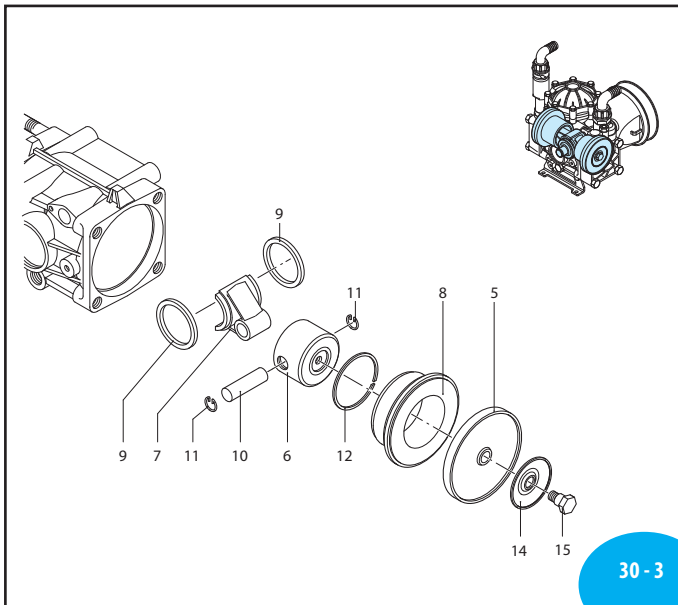

A.R. NORTH AMERICA

AR 30 - AR 40

AR 30 - AR 40

Pos	Code	Discription	Qty	Note
1	620011	Pump body	1	
2	620101	Head	1	
3	620102	Head	1	
4	621430	Screw TE M12x55	8	T445*
5	620080	Diaphragm	2	NBR
	620081	Diaphragm	2	Viton
	620085	Diaphragm	2	Desmopan
	620082	Diaphragm	2	BlueFlex™
6	620120	Piston Ø 56	2	
7	620140	Connecting-rod	2	
8	620110	Sleeve	2	AR30
	622190	Sleeve	2	AR40
9	580470	Ring connecting rod	2	
10	380300	Pin	2	
11	380080	Ring circlip Øi 14	4	
12	160230	Piston ring	2	
14	1040180	Plate	2	
15	580360	Hub pin	2	T180*
16	180150	Nut M10	2	T350*
18	620030	O-ring Ø 25.80x3.53	4	
	620031	O-ring Ø 25.80x3.53	4	Viton
19	629050	Valve	4	
20	111120	Ring circlip Øi 47	2	
21	620020	Cover	1	
22	620210	O-ring Ø 40.95x2.62	1	
23	620291	Ring circlip Øe 20	1	
24	620191	Bearing	1	
25	850850	Screw TCEI M6x30	2	T90*
26	550331	Washer	2	
28	180101	O-ring Ø 17.5x2	2	
29	550030	Tank	1	
30	550040	O-ring Ø 26.65x2.62	1	
31	550050	Cap Orange	1	AR30
	550052	Cap Black	1	AR40
32	620160	Spacer	1	
33	550060	Bushing	1	
34	620130	Ring seal	1	
35	620330	Ring circlip Øi 65	1	
36	620170	Shaft	1	(N) AR30
	622200	Shaft	1	AR40
37	620150	Fitting	1	
38	550340	Fitting 1" G M-M	1	AR30
	450120	Fitting 1" G - 1 1/4" GM-M	1	AR40
39	550350	O-ring Ø 23.81X2.62	1	AR30
	390290	O-ring Ø 29x3	1	AR40
40	550242	Ring nut 1" G	1	AR30
	550870	Ring nut 1" G	1	AR40
41	550370	Elbow 1" Hose Barb	1	AR30
	580040	Elbow 1-1/4" Hose Barb	1	AR40
42	390060	O-ring Ø 20.63x2.62	4	
44	621780	Screw TE M8x40	8	T180*