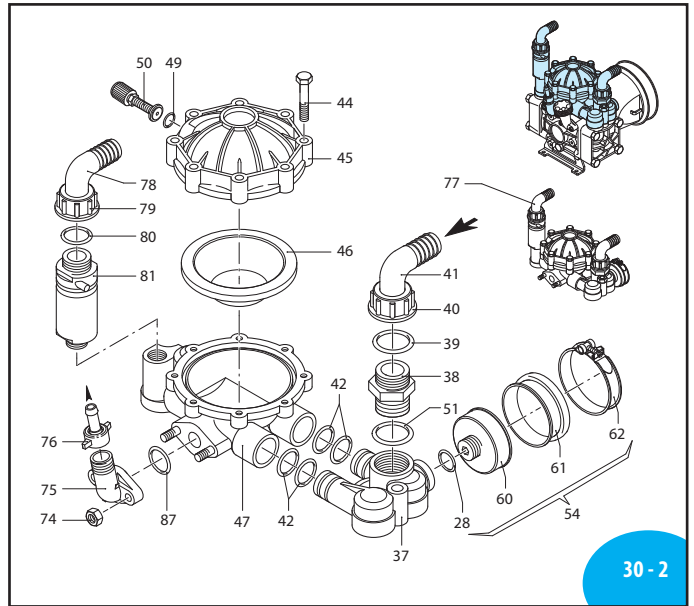

A.R. NORTH AMERICA

AR 30 - AR 40

AR 30 - AR 40

Pos	Code	Discription	Qty	Note
1	620011	Pump body	1	
2	620101	Head	1	
3	620102	Head	1	
4	621430	Screw TE M12x55	8	T445*
5	620080	Diaphragm	2	NBR
	620081	Diaphragm	2	Viton
	620085	Diaphragm	2	Desmopan
	620082	Diaphragm	2	BlueFlex™
6	620120	Piston Ø 56	2	
7	620140	Connecting-rod	2	
8	620110	Sleeve	2	AR30
	622190	Sleeve	2	AR40
9	580470	Ring connecting rod	2	
10	380300	Pin	2	
11	380080	Ring circlip Øi 14	4	
12	160230	Piston ring	2	
14	1040180	Plate	2	
15	580360	Hub pin	2	T180*
16	180150	Nut M10	2	T350*
18	620030	O-ring Ø 25.80x3.53	4	
	620031	O-ring Ø 25.80x3.53	4	Viton
19	629050	Valve	4	
20	111120	Ring circlip Øi 47	2	
21	620020	Cover	1	
22	620210	O-ring Ø 40.95x2.62	1	
23	620291	Ring circlip Øe 20	1	
24	620191	Bearing	1	
25	850850	Screw TCEI M6x30	2	T90*
26	550331	Washer	2	
28	180101	O-ring Ø 17.5x2	2	
29	550030	Tank	1	
30	550040	O-ring Ø 26.65x2.62	1	
31	550050	Cap Orange	1	AR30
	550052	Cap Black	1	AR40
32	620160	Spacer	1	
33	550060	Bushing	1	
34	620130	Ring seal	1	
35	620330	Ring circlip Øi 65	1	
36	620170	Shaft	1	(N) AR30
	622200	Shaft	1	AR40
37	620150	Fitting	1	
38	550340	Fitting 1" G M-M	1	AR30
	450120	Fitting 1" G - 1 1/4" GM-M	1	AR40
39	550350	O-ring Ø 23.81X2.62	1	AR30
	390290	O-ring Ø 29x3	1	AR40
40	550242	Ring nut 1" G	1	AR30
	550870	Ring nut 1" G	1	AR40
41	550370	Elbow 1" Hose Barb	1	AR30
	580040	Elbow 1-1/4" Hose Barb	1	AR40
42	390060	O-ring Ø 20.63x2.62	4	
44	621780	Screw TE M8x40	8	T180*